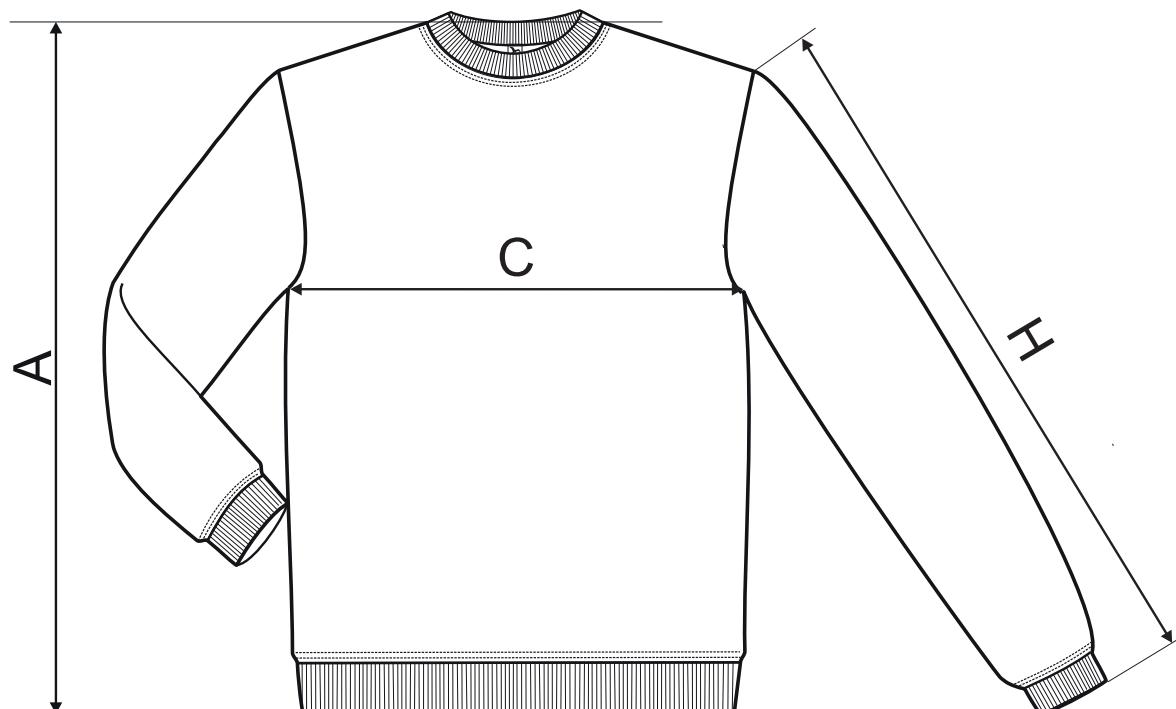

406 Essential

SIZE SPECIFICATION [cm]

NEW*

size	S	M	L	XL	2XL	3XL	4XL	10	12
A	72	74	76	78	80	82	84	58	64
C	52	56	60	64	68,5	74,5	80,5	42	46
H	63	65	67	69	71	73	75	54	56

SIZE SPECIFICATION [cm]

ORIGINAL*

size	S	M	L	XL	2XL	3XL	10	12
A	66	70	74	76	78	78	58	62
C	52	56	60	64	69	75	44	48
H	63	64	65	67	68	69	61	62

All size specifications listed are in cm. Accepted tolerance of up to $\pm 5\%$.

Bary 03, 12 / Colours 03, 12:

Ostatní / Other colours:

* Na základě přání zákazníků došlo k úpravě rozměrů u vybraných velikostí. V rámci jedné zásilky se tak mohou ojediněle objevit produkty s původními i novými rozměry. Tato skutečnost není důvodem k reklamaci. / Based on customers feedback the dimensions in chosen sizes has been adjusted. Therefore in one order you may find products with both original and new dimensions. Claims concerning this matter will be disregarded.