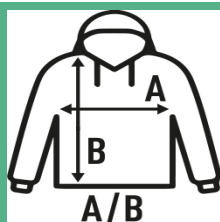

## KID HOODED UNISEX SWEATSHIRT

Uniwersalna bluza z kapturem, zapinana na suwak i kieszeń kangurka. Dostępne w 7 kolorach i od 1/2 do 12/14.

Szczegóły:

- Hooded sweatshirt.
- Kryty zamek.
- Naszyta kieszeń-kangurka.
- Elastyczne ściągacze 2x1 u dołu rękawów i bluzy.
- 290 g/m<sup>2</sup> approx.
- 65% poliestru / 35% Bawełny
- AS: 67% algodón / 31% poliéster / 2% viscosa

### SIZE/Size

EU	1-2	3-4	5-6	7-8	9-11	12-14
Width	33 cm	36 cm	39 cm	42 cm	46 cm	50 cm
Długość	40 cm	43 cm	46 cm	53 cm	58 cm	61 cm

White  
(WH)

Black  
(BK)

Red  
(RD)

Navy  
(NY)

Royal Blue  
(RB)

Ash Melange  
(AS)