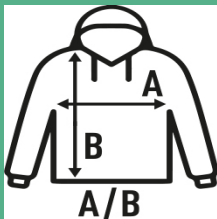

HALF ZIP SWEATSHIRT

Męska bluza z pół-suwakiem i wysokim kołnierzem. Dostępne w 8 kolorach i od rozmiaru S do XXL. Ze względu na wyższy skład poliestrowy niektórzy z naszych klientów używają **białej bluzy do sublimacji**.

Szczegóły:

- Elastyczne ściągacze 2x1 u dołu rękawów i bluzy.
- 290 g/m² approx.
- 65% poliestru / 35% Bawełny
- AS: 67% algodon / 31% poliéster / 2% viscosa

35% bawełna - 65% poliester. Gramagiem: 290 g/m² approx.

Box/Box 25

Pack/Pack 25

SIZE/Size

| EU | S | M | L | XL | XXL |
|---------|-------|-------|-------|-------|-------|
| Width | 54 cm | 57 cm | 60 cm | 63 cm | 66 cm |
| Długość | 66 cm | 69 cm | 72 cm | 76 cm | 78 cm |