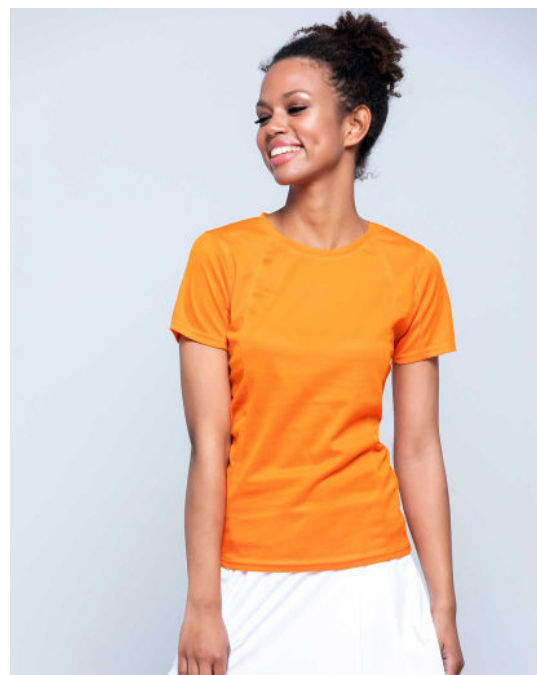

LADY SPORT T-SHIRT

SPORTLADY

Sportowy t-shirt damski z krótkimi rękawami, lekko dopasowany, z ozdobnym przeszyciami z przodu, tyłu i rękawów. Zdejmowana etykieta. Dostępna w 12 kolorach i od rozmiaru S do XXL.

Szczegóły:

- Ozdobne szwy na piersi, plecach i rękawach.
- Wyprofilowany krój.
- 130 g/m² approx.
- 100% Poliestru
- Zdejmowana etykieta

100% Polyester. Gramatura: 130 g/m² approx. (Pg. 135 catalog)

SIZE/Size

EU	S	M	L	XL	XXL
Width	41 cm	43 cm	45 cm	47 cm	49 cm
Długość	60 cm	62 cm	64 cm	66 cm	68 cm

KOLORÓW