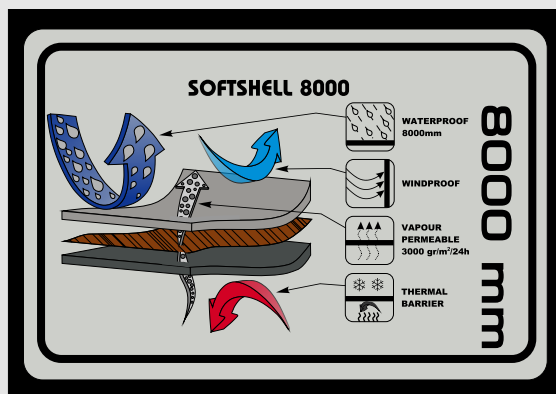

KURTKA SOFTSHELL

Ref: SLRA 800

Rozmiar	Obwód pod pachą	Długość przodu	Długość rękawa	Obwód na dole
SX	98	65	65	90
S	106	68	66	98
M	114	70	67	106
L	120	72	68	112
XL	126	74	69	118
2XL	132	76	70	124
3XL	138	78	71	130
4XL	144	80	72	136